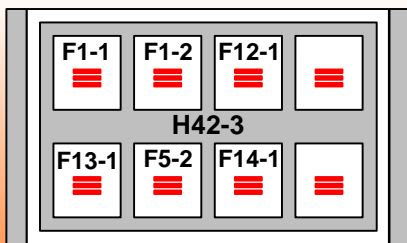

# Panel el. přístrojů I. ř. 130

Odporník skluzového relé I. a II. MS

Odporník napětového relé

A9-9

Zaklopná přední část