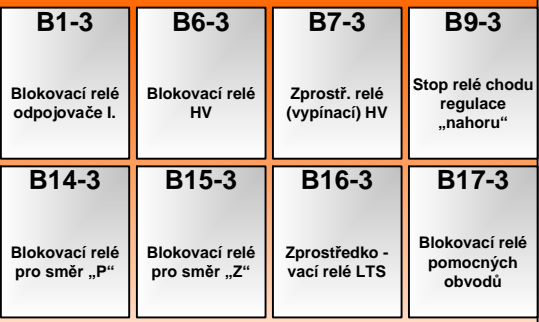

# Panel el. přístrojů I. ř. 130

Odporník skluzového relé I. a II. MS

Odporník napětového relé

A9-9

Zaklopná přední část