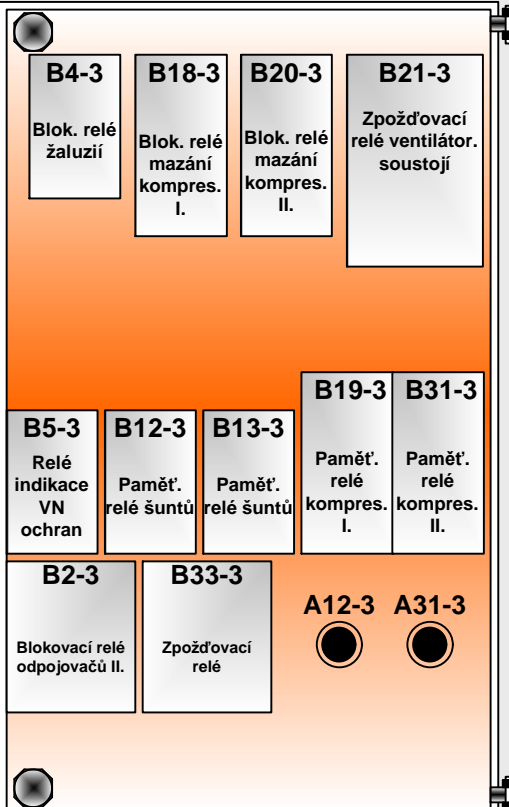

# Panel el. přístrojů I. ř. 130

Odporník skluzového relé I. a II. MS

Odporník napětového relé

A9-9

Zaklopná přední část