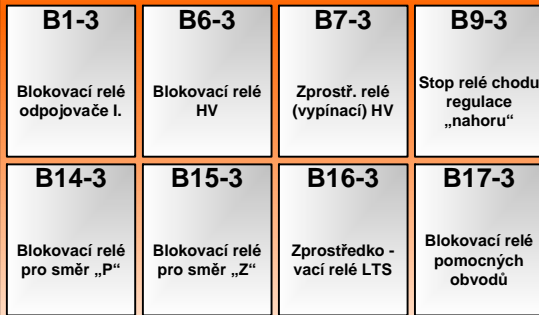

# Panel el. přístrojů Ia. ř. 130

Odporník skluzového relé I. a II. MS

Odporník napětového relé

Odklopená přední část