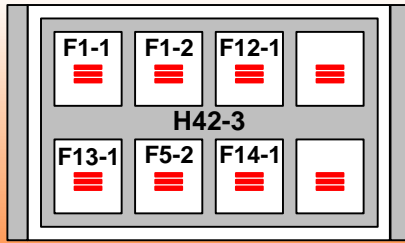

# Panel el. přístrojů Ia. ř. 130

Odporník skluzového relé I. a II. MS

Odporník napětového relé

Odklopená přední část