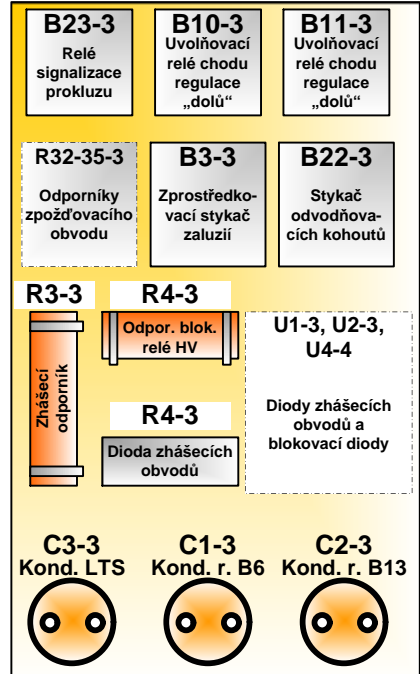

# Panel el. přístrojů Ia. ř. 130

Odporník skluzového relé I. a II. MS

Odporník napětového relé

Odklopená přední část