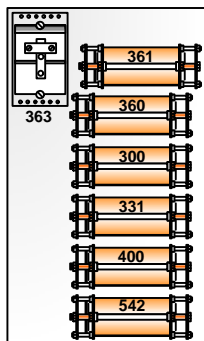

Mezistěna na st. I. ř. 122

Západka
dveří

Západka
dveří

Releová skříň

Vytápění
odvod. kohoutů

Osvětlení
strojovny

Zásuvka

Nářadí